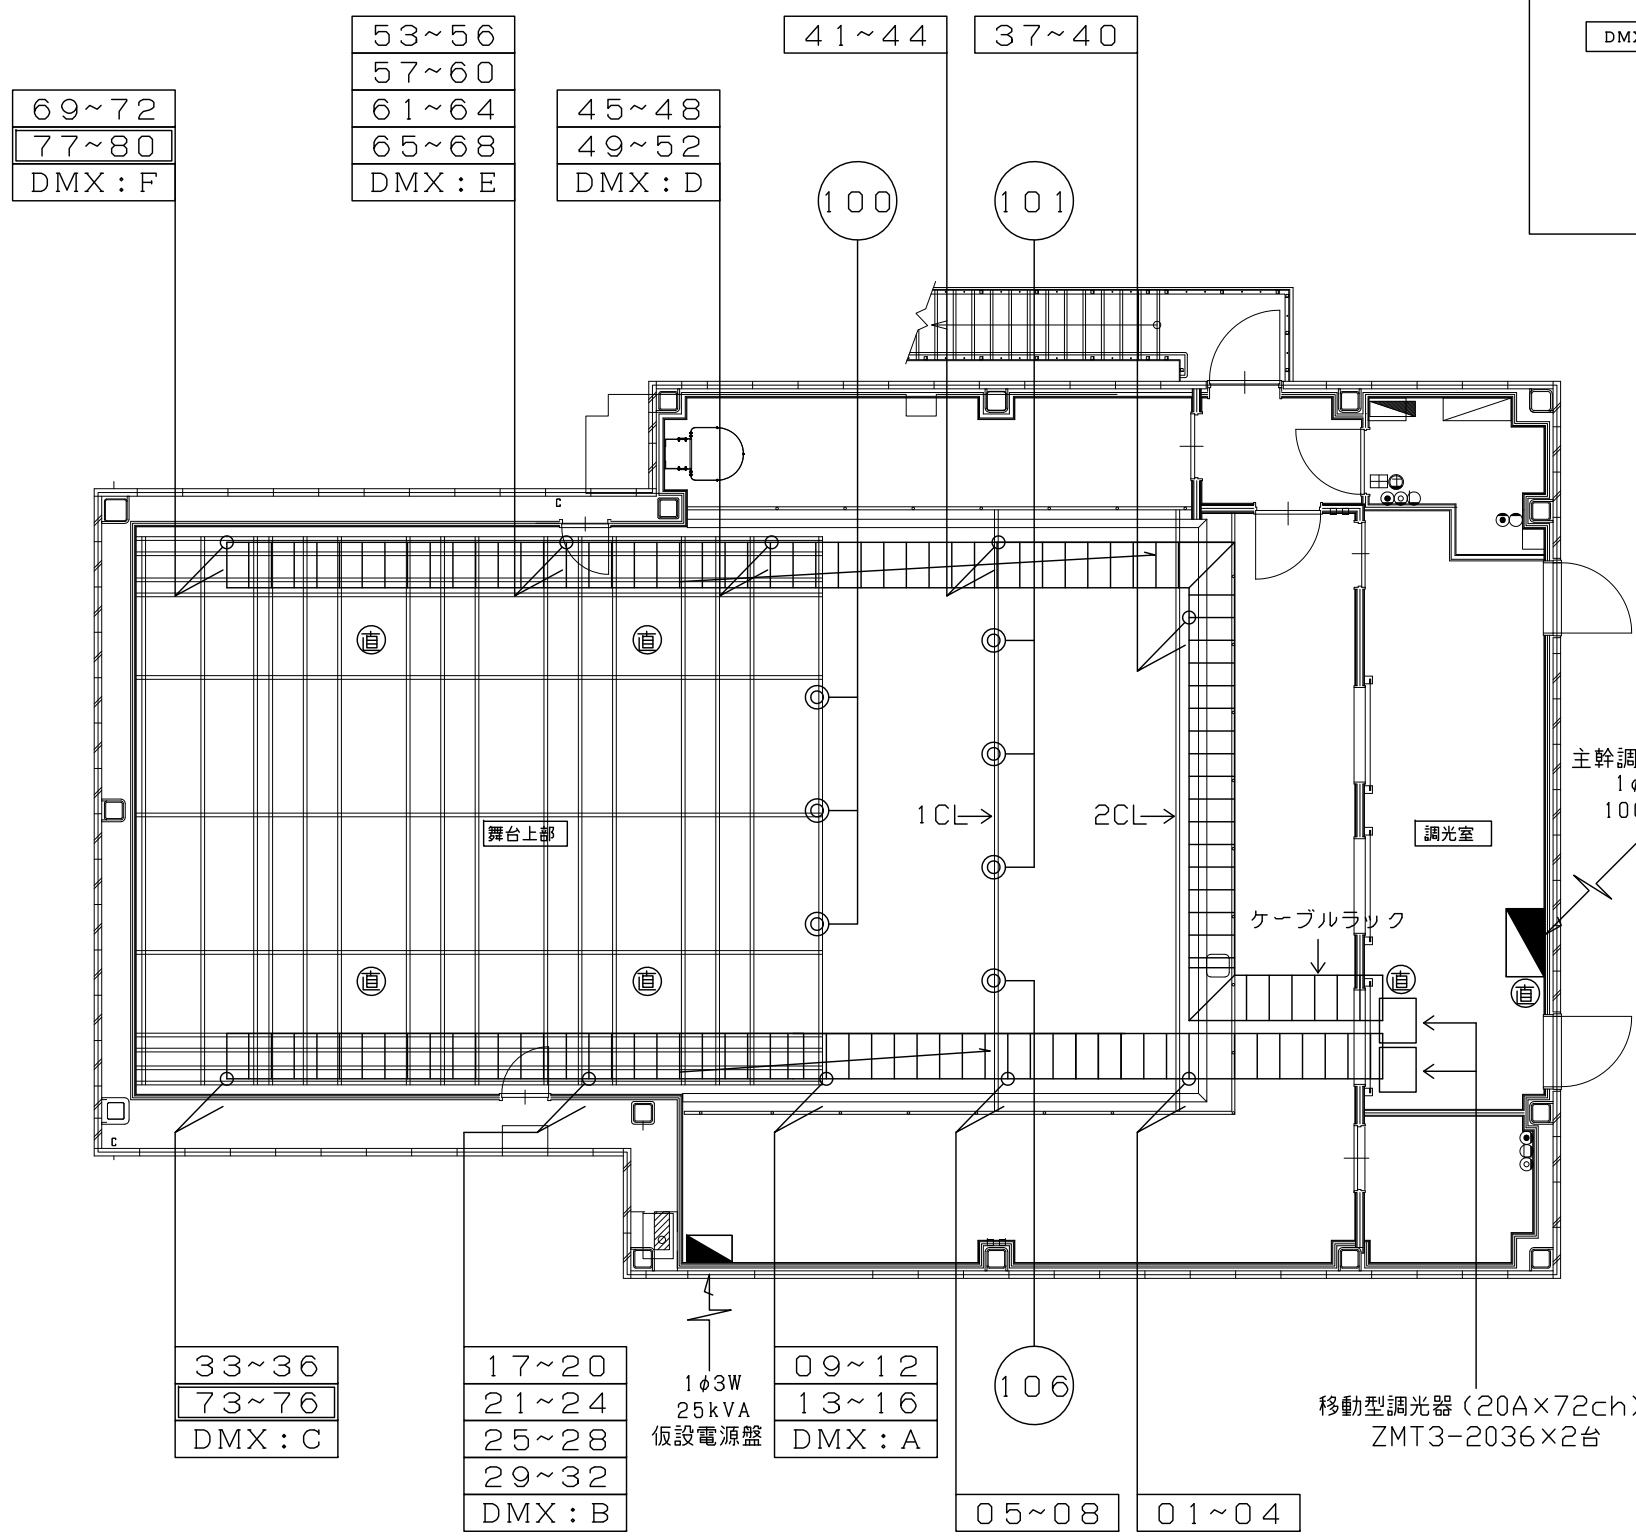

- 回路番号 演出照明回路01~72 (C型20Aコネクタ: 4chマルチコード×18本)
- 予備回路番号 演出照明回路73~80 (C型20Aコネクタ: 4chマルチコード×2本)
※回路番号は移動型調光器の回路No.と一致するように接続した状態では、DMXアドレスNo.に相当します。
- 回路番号 客席照明回路100~111 (但し、102~105、108~111はブランク回路)
※回路番号はDMXアドレスNo.に相当します。
- DMX:系統名 DMX (OUT) A~F (キャノン5Pメス: DMX信号ケーブル×6本)
- ① 舞台上部 雑用コンセント (平行15A×4回路)
 主幹調光器盤 雑用コンセント (C型30A×2回路)
 移動型調光器 雑用コンセント (C型30A×2回路、C型20A×2回路、平行15A×2回路)

【3F平面図】

六本木トリコロールシアター
舞台照明 回路配置図