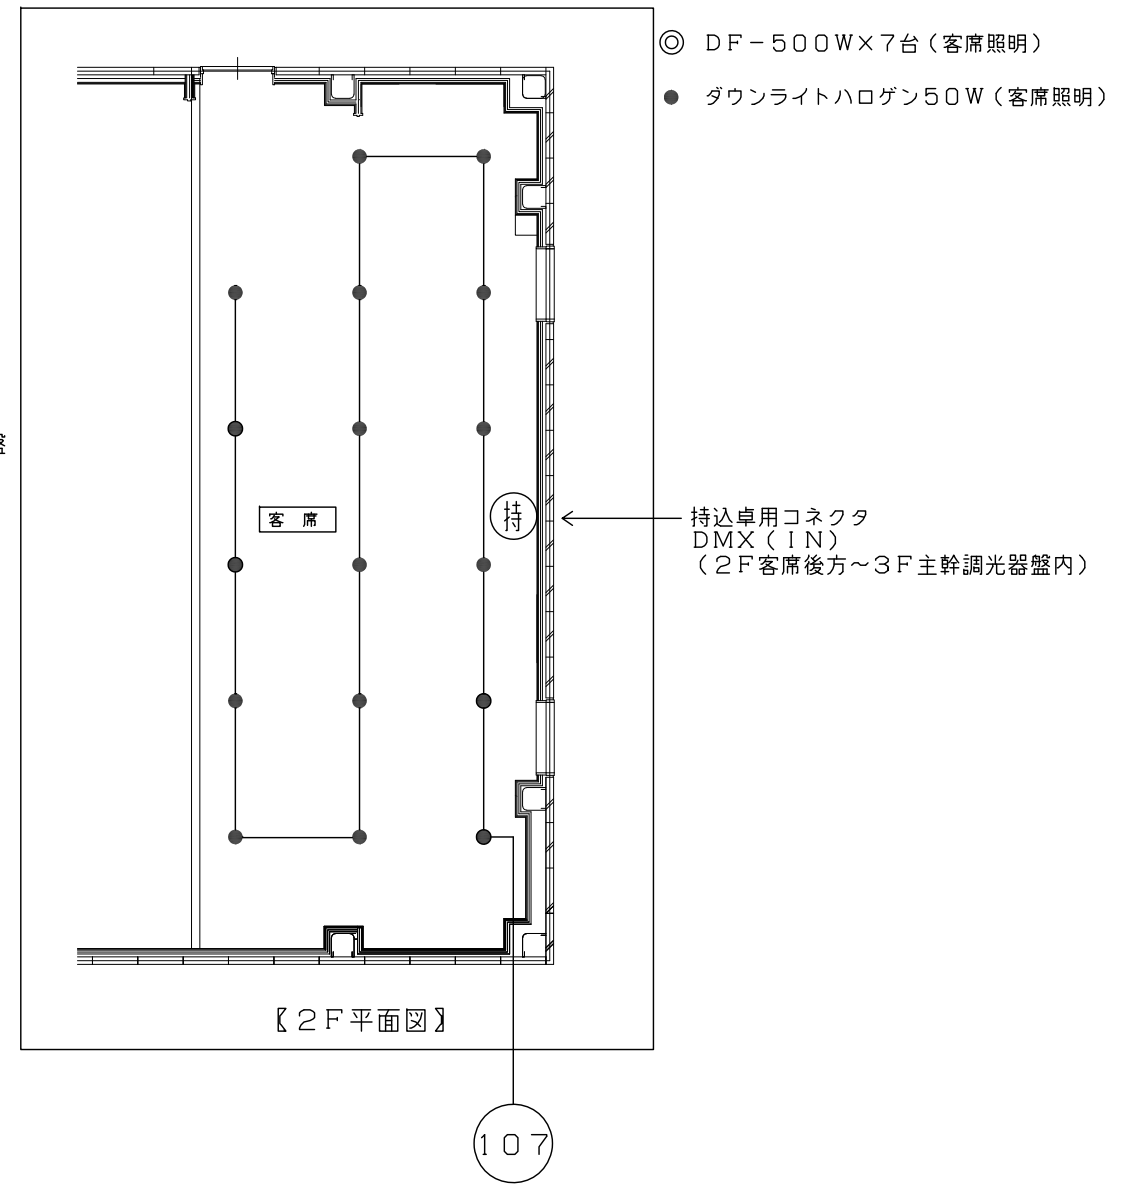

- 回路番号 演出照明回路01~72 (C型20Aコネクタ: 4chマルチコード×18本)
- 予備回路番号 演出照明回路73~80 (C型20Aコネクタ: 4chマルチコード×2本)
※回路番号は移動型調光器の回路No.と一致するように接続した状態では、DMXアドレスNo.に相当します。
- 回路番号 客席照明回路100~111 (但し、102~105、108~111はブランク回路)
※回路番号はDMXアドレスNo.に相当します。
- DMX:系統名 DMX (OUT) A~F (キャノン5Pメス: DMX信号ケーブル×6本)
- ① 舞台上部 雑用コンセント (平行15A×4回路)
 主幹調光器盤 雑用コンセント (C型30A×2回路)
 移動型調光器 雑用コンセント (C型30A×2回路、C型20A×2回路、平行15A×2回路)

【3F平面図】

六本木トリコロールシアター
舞台照明 回路配置図